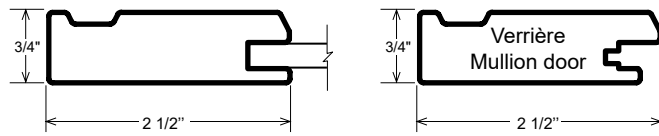

### Verrière Mullion door

Verrière à carreaux multiples disponible  
Mullion door with multiple pane available

### Panneau rainuré Grooved panel

Rainure simple disponible  
Simple groove available

Grain de bois horizontal disponible pour panneau central.  
Horizontal woodgrain is available for center panel.

### DIMENSIONS MINIMALES / MINIMUM DIMENSIONS

Centre plat et rainuré Flat and grooved panel	5 1/2 po x 5 1/2 po 140mm x 140mm
Verrière Mullion	5 1/2 po x 5 1/2 po 140mm x 140mm
Mesures pour vitres Sizes for glass	-4 1/16 po x -4 1/16 po -104mm x -104mm