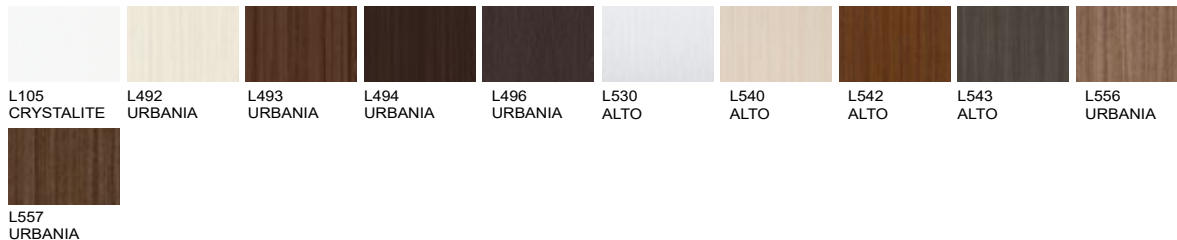

Verrière Mullion door

Verrière à carreaux multiples disponible
Mullion door with multiple pane available

Panneau rainuré Grooved panel

Rainure simple disponible
Simple groove available

Grain de bois horizontal disponible pour panneau central.
Horizontal woodgrain is available for center panel.

Couleurs / Colors

TAFISA

ARAUCO