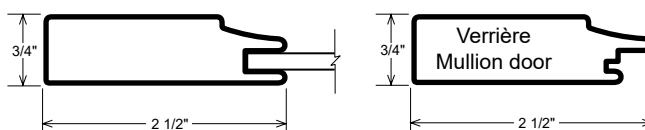

Verrière Mullion door

Verrière à carreaux multiples disponible
Mullion door with multiple pane available

Panneau rainuré Grooved panel

Rainure simple disponible
Simple groove available

Grain de bois horizontal disponible pour panneau central.
Horizontal woodgrain is available for center panel.

DIMENSIONS MINIMALES / MINIMUM DIMENSIONS

Centre plat et rainuré Flat and grooved panel	5 1/2 po x 5 1/2 po 140mm x 140mm
Verrière Mullion	5 1/2 po x 5 1/2 po 140mm x 140mm
Mesures pour vitres Sizes for glass	-4 1/16 po x -4 1/16 po -104mm x -104mm