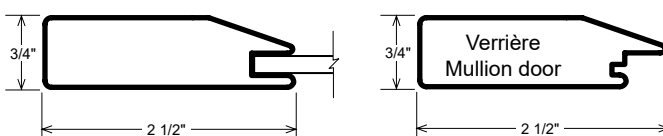

# Sirano

**Verrière  
Mullion door**

Verrière à carreaux multiples disponible  
Mullion door with multiple pane available

**Panneau rainuré  
Grooved panel**

Rainure simple disponible  
Simple groove available

## DIMENSIONS MINIMALES / MINIMUM DIMENSIONS

Centre plat et rainuré Flat and grooved panel	5 1/2 po x 5 1/2 po 140mm x 140mm
Verrière Mullion	5 1/2 po x 5 1/2 po 140mm x 140mm
Mesures pour vitres Sizes for glass	-4 1/16 po x -4 1/16 po -104mm x -104mm