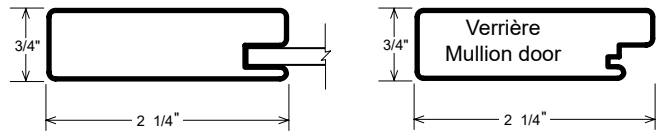

Shaker

**Verrière
Mullion door**

Verrière à carreaux multiples disponible
Mullion door with multiple pane available

**Panneau rainuré
Grooved panel**

Rainure simple disponible
Simple groove available

Grain de bois horizontal disponible pour panneau central.
Horizontal woodgrain is available for center panel.

DIMENSIONS MINIMALES / MINIMUM DIMENSIONS

Centre plat et rainuré Flat and grooved panel	5 1/2 po x 5 1/2 po 140mm x 140mm
Verrière Mullion	5 1/2 po x 5 1/2 po 140mm x 140mm
Mesures pour vitres Sizes for glass	-3 9/16 po x -3 9/16 po -91mm x -91mm