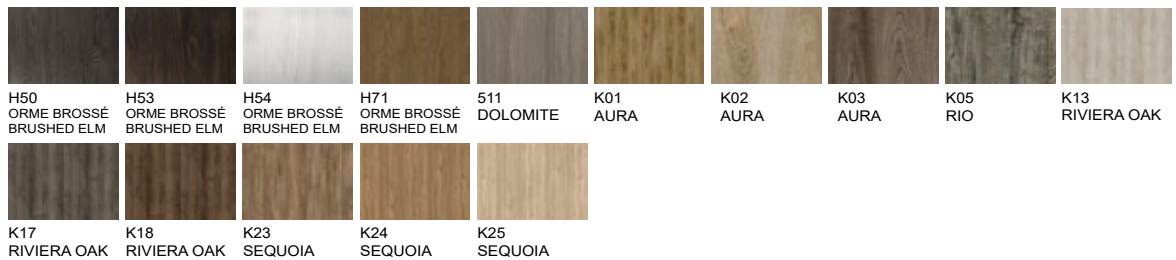

Shaker

**Verrière
Mullion door**

Verrière à carreaux multiples disponible
Mullion door with multiple pane available

**Panneau rainuré
Grooved panel**

Rainure simple disponible
Simple groove available

Grain de bois horizontal disponible pour panneau central.
Horizontal woodgrain is available for center panel.

Couleurs / Colors

TAFISA

UNIBOARD

ARAUCO