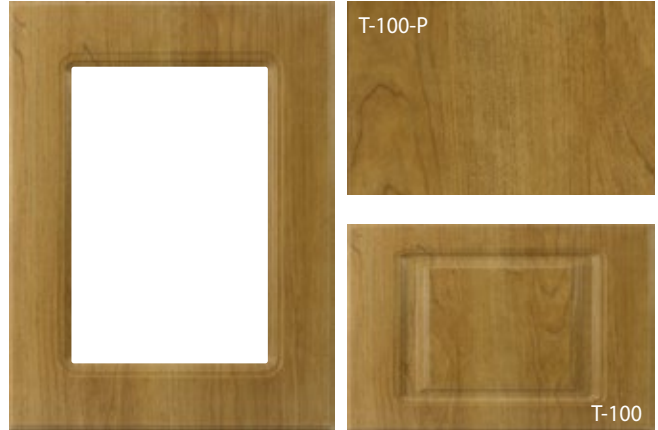

108 CERISIER TABAC
108 TABACCO CHERRY

Disponible en MDF/MDF ou MDF dos blanc.
Available in MDF/MDF or MDF white back.

Modèles Disponibles

Available Models

Panneau double
et triple disponible.

Double and triple
panel available.

Profil Profile

Verrière / Mullion door : 1 à 12 carreaux / 1 to 12 panes.
Vérifier les dimensions minimales requises.
Verify the minimum size required.