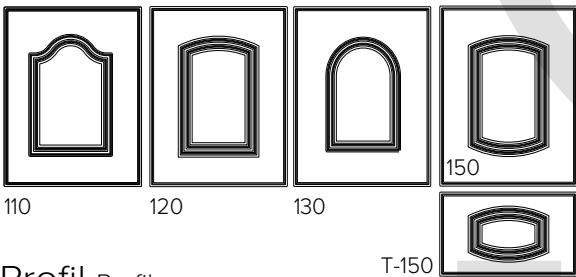

108 CERISIER TABAC
108 TABACCO CHERRY

Disponible en MDF/MDF ou MDF dos blanc.
Available in MDF/MDF or MDF white back.

Modèles Disponibles

Available Models

Panneau double
et triple disponible.

Double and triple
panel available.

Profil Profile

Verrière / Mullion door : 1 à 12 carreaux / 1 to 12 panes.
Vérifier les dimensions minimales requises.
Verify the minimum size required.