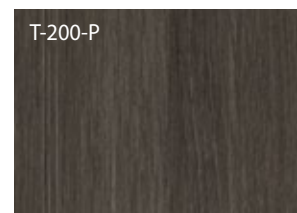

173 GIBALTAR
173 GIBALTAR

Disponible en MDF/MDF ou MDF dos blanc.
Available in MDF/MDF or MDF white back.

Modèles Disponibles

Available Models

210

220

230

Panneau double
et triple disponible.