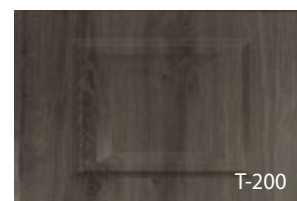

173 GIBALTAR
173 GIBALTAR

Disponible en MDF/MDF ou MDF dos blanc.
Available in MDF/MDF or MDF white back.

Modèles Disponibles

Available Models

210

220

230

Panneau double
et triple disponible.