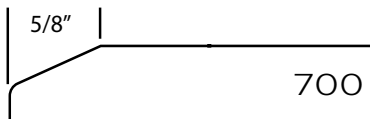

COLLECTION 700

700

124 BOIS FLOTTÉ ARGENTÉ
124 SILVER DRIFTWOOD

T-700

Disponible en MDF/MDF ou MDF dos blanc.
Available in MDF/MDF or MDF white back.

Modèles Disponibles Available Models

 701	 702	 703
 704	 705	 706
 707	 708	 709
 710	 711	 720
 750		