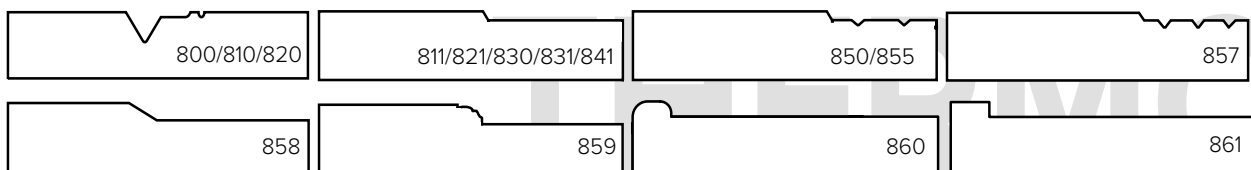

COLLECTION 800

72 CERISIER MIRAGE
72 MIRAGE CHERRY

Disponible en MDF/MDF ou MDF dos blanc
sauf les modele 859-860-861.
*Available in MDF/MDF or MDF white back
excluding models 859-860-861.*

Modèles Disponibles Available Models

Panneau double
et triple disponible.

Double and triple
panel available.

Profil Profile

Verrière / Mullion door : 1 cadre / 1 frame.
Vérifier les dimensions minimales requises.
Verify the minimum size required.