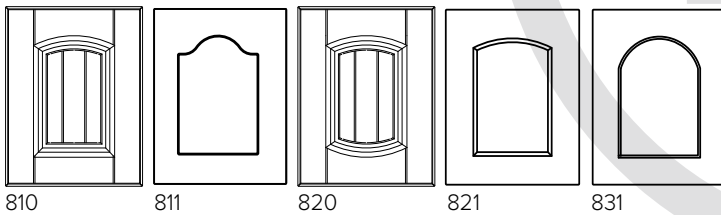

COLLECTION 800

72 CERISIER MIRAGE
72 MIRAGE CHERRY

Disponible en MDF/MDF ou MDF dos blanc
sauf les modele 859-860-861.
*Available in MDF/MDF or MDF white back
excluding models 859-860-861.*

Modèles Disponibles Available Models

Panneau double
et triple disponible.

Double and triple
panel available.

Profil Profile

Verrière / Mullion door : 1 cadre / 1 frame.
Vérifier les dimensions minimales requises.
Verify the minimum size required.