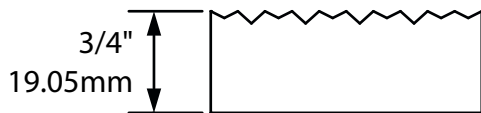

LIGNA

Non disponible en MDF/MDF ou MDF dos blanc.
Not available in MDF/MDF or MDF white back.

Non disponible dans la collection Designer.
Not available in Designer collection.

131 PIN CHARBON DE BOIS
131 PEWTER PINE