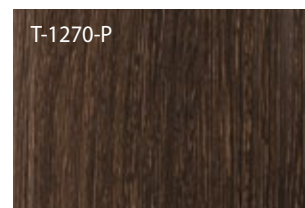

132 PROMENADE
132 BOARDWALK

Disponible en MDF/MDF ou MDF dos blanc.
Available in MDF/MDF or MDF white back.

136 STROMBOLI
136 STROMBOLI

Modèles Disponibles

Available Models

Panneau double
et triple disponible.