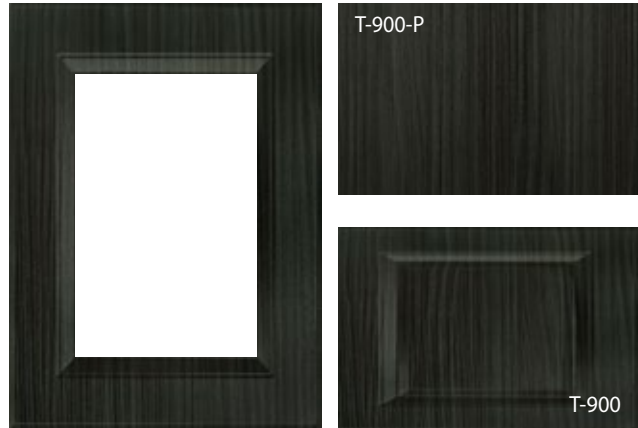

123 PORTUNA  
123 PORTUNA

Disponible en MDF/MDF ou MDF dos blanc.  
Available in MDF/MDF or MDF white back.

### Modèles Disponibles Available Models

910

920

930

Panneau double  
et triple disponible.

Double and triple  
panel available.